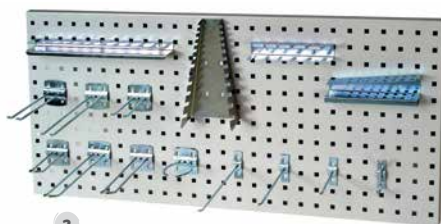

1

2

à partir de

579€^{HT}

ETABLIS SI AVEC COFFRE SOCLE (5 TIROIRS)

Référence	Coloris à préciser	Désignation	Prix public*	Prix promo*	Remise	Eco contribution
1 PLATEAU MULTIPLIS 40 MM HAUTEUR 840 MM						
W010010719	BI ou GA	ETABLI SI FIXE 40MH (L1200XP750XH840) + 1 COFFRE: 1 TIROIR H75 + 4 TIROIRS H150	-749 €	599	-20%	6,65
W010010720	BI ou GA	ETABLI SI FIXE 40MH (L1500XP750XH840) + 1 COFFRE: 1 TIROIR H75 + 4 TIROIRS H150	-767 €	614	-20%	7,21
2 PLATEAU MELAMINE 38 MM HAUTEUR 838 MM						
W010010735	BI ou GA	ETABLI SI FIXE 38MELA (L1200XP750XH838) + 1 COFFRE: 1 TIROIR H75 + 4 TIROIRS H150	-732 €	579	-21%	6,65
W010010736	BI ou GA	ETABLI SI FIXE 38MELA (L1500XP750XH838) + 1 COFFRE: 1 TIROIR H75 + 4 TIROIRS H150	-746 €	589	-21%	7,21

* Nos prix sont en euros et HT. Frais de port en sus.

ACCESSOIRES

1

2

3

4

5

jusqu'à

28%

de remise

ACCESSOIRES ÉTABLIS