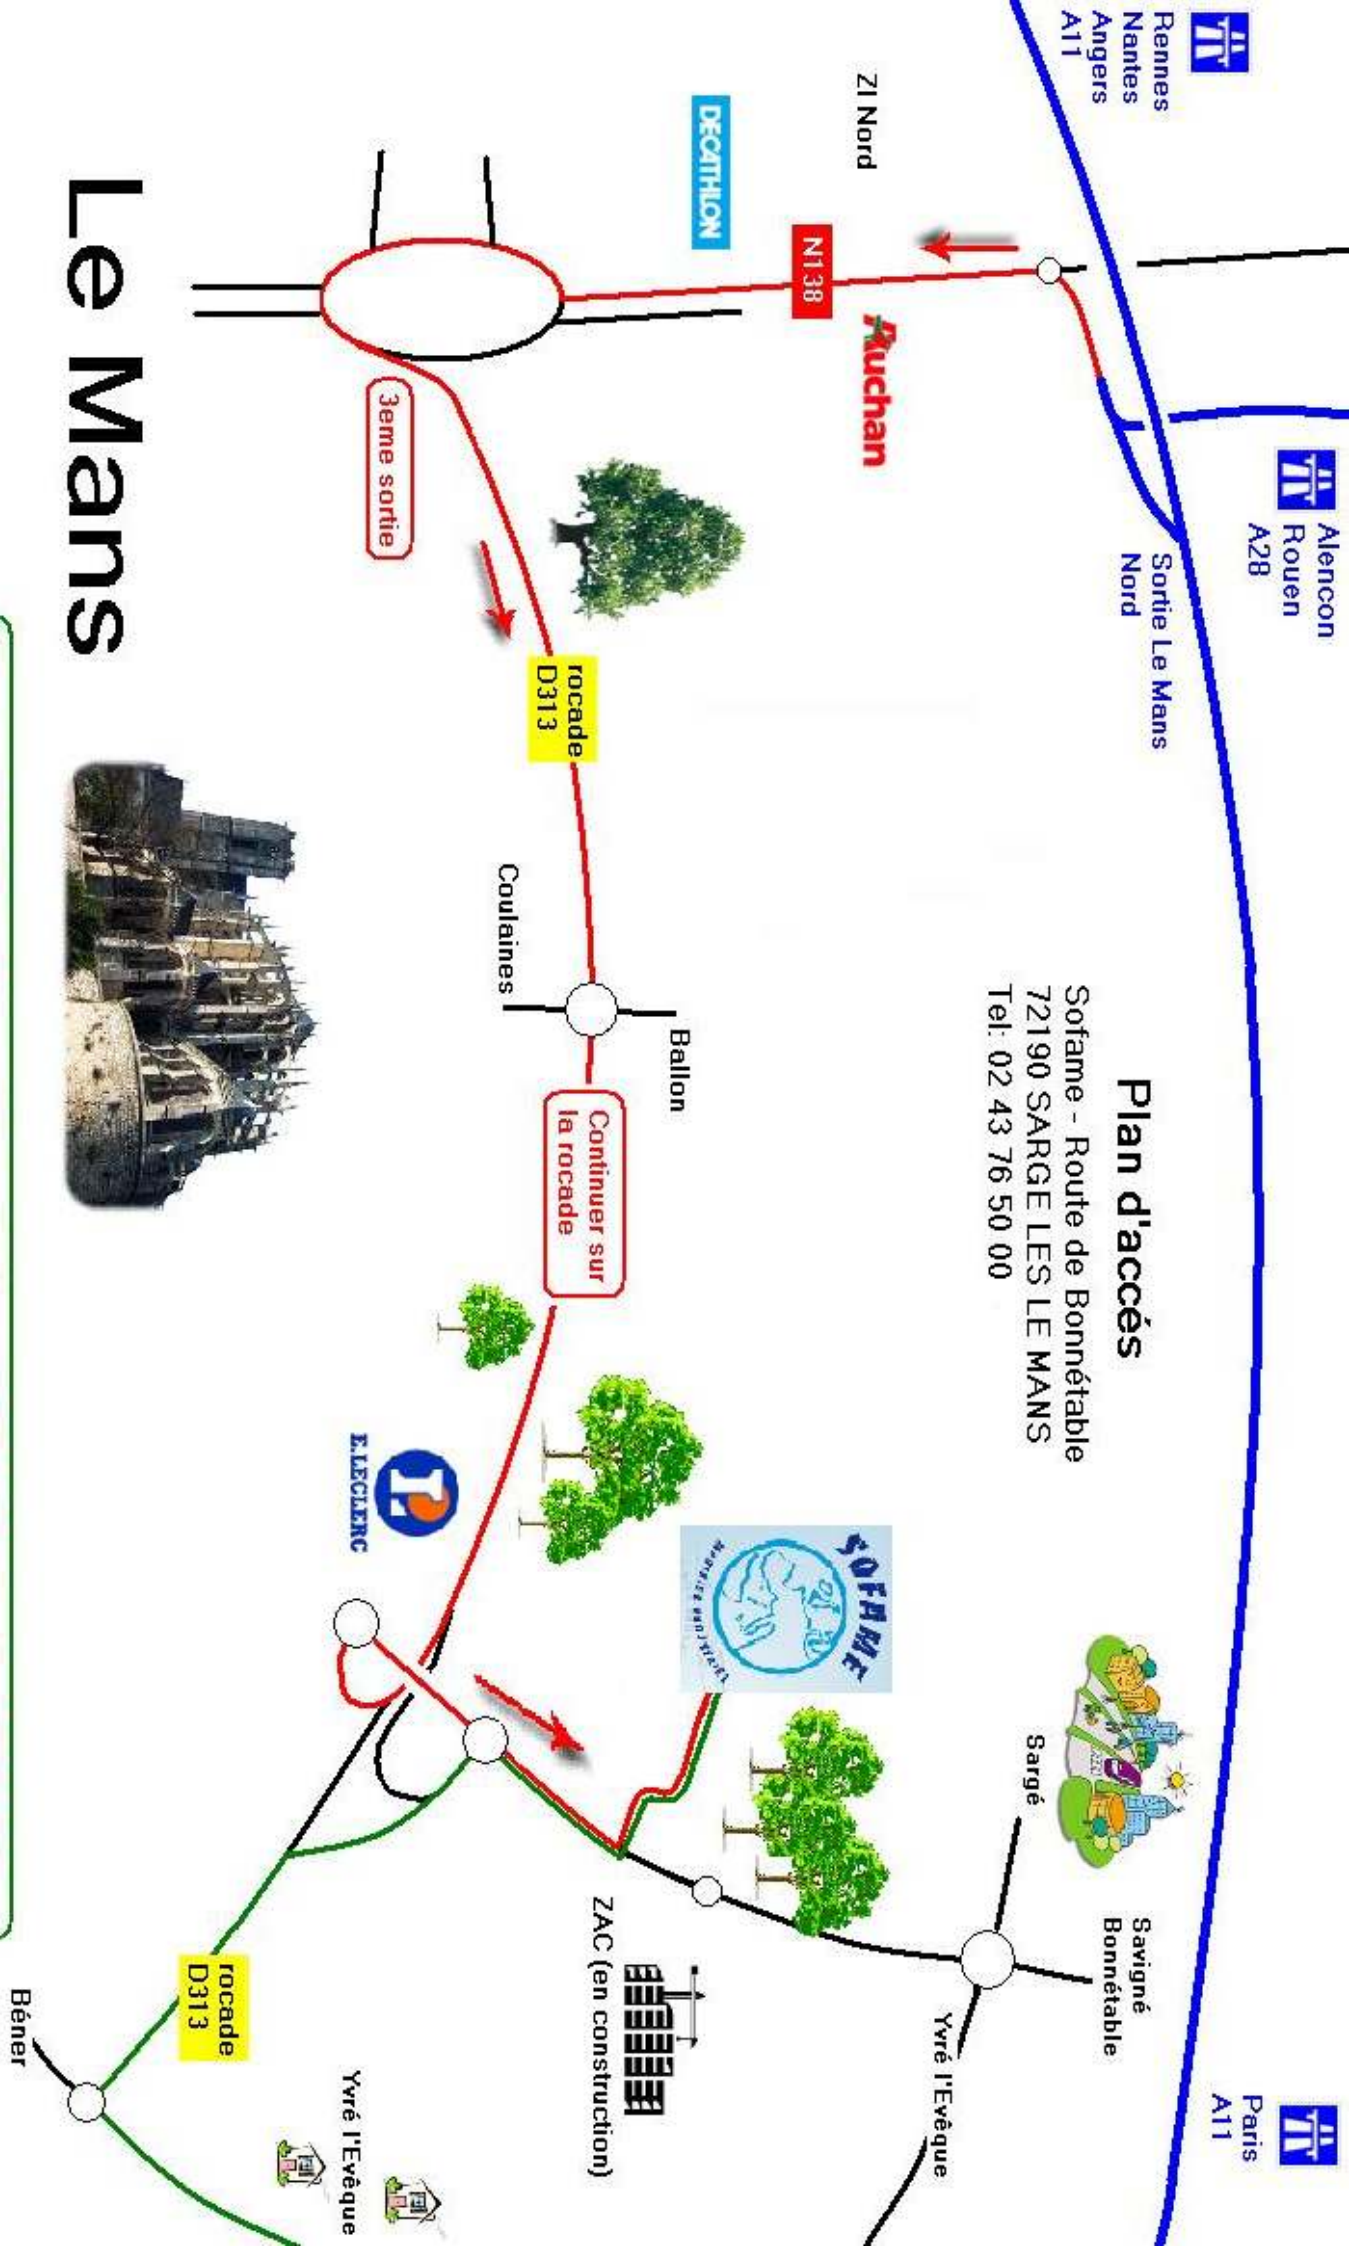

# Le Mans

**Plan d'accès**  
Sofame - Route de Bonnétable  
72190 SARGE LES LE MANS  
Tel: 02 43 76 50 00

Pour venir de Tours. Autoroute Tours/Le Mans. Sortie n°23, direction Yvré l'Evêque, continuer jusqu'à la rocade.

3eme sortie

rocade  
D313

Coulaines

Ballon

Continuer sur  
la rocade

Sargé

Savigné  
Bonnétable

Yvré l'Evêque

ZAC (en construction)

rocade  
D313

Béner

Yvré l'Evêque

Rennes  
Nantes  
Angers  
A11

Alençon  
Rouen  
A28

Sortie Le Mans  
Nord

Paris  
A11